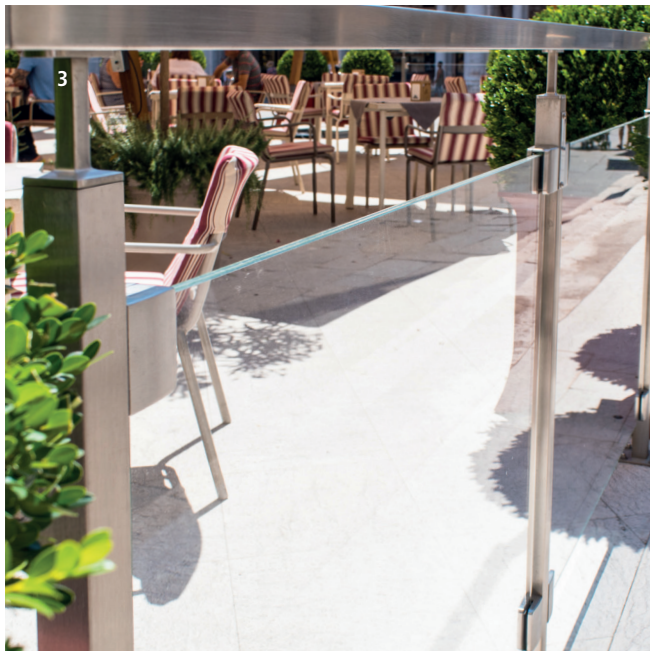

GLASS 2S

General Characteristics

With their geometric look, the Glass 2S systems are contemporary and perfect for every new generation building. These systems are characterized by rigorous lines and a glass clamp support.

They have always been the most appreciated choice by the designers.

Caratteristiche Generali

Con il loro look geometrico i sistemi Glass 2S risultano contemporanei e perfetti per ogni edificio di nuova generazione. Questi sistemi sono caratterizzati da linee rigorose e da un supporto vetri a morsetti.

Risultano da sempre la scelta più gradita dai progettisti.

Technical Features and configuration

1. 1 Structure in stainless steel AISI 304 or AISI 316 according to the requirements of use.
2. 2 Detail of a wall anchor.
3. 3 Detail of the fixing to the handrail.

Caratteristiche Tecniche e configurazione

1. 1 Struttura in acciaio inox AISI 304 o AISI 316 a seconda delle necessità di utilizzo.
2. 2 Dettaglio di un ancoraggio a parete.
3. 3 Dettaglio del fissaggio al corrimano.

Glass 2S SPECS:

- Ideal for home and public use;
- Easy to install and move;
- No welding is necessary during installation;
- Possibility of use with safety plug or external plug without drilling the glass;
- Simple design;
- Customizable color and finish;
- Ideale per uso domestico e pubblico;
- Facile da installare e movimentare;
- Non è necessaria nessuna saldatura durante l'installazione;
- Possibilità di utilizzo con spina di sicurezza o spina esterna senza foratura del vetro;
- Design essenziale;
- Colore e finitura personalizzabile;

Designed for: home use and public places

Use: internal and external

Variations: floor or wall mounted

Applications: stairs, balconies and balustrades

Material: AISI 316 and 304 stainless steel

Infill: glass from 8 to 17,52 mm

Upper finish: satin or glossy stainless steel

Progettato per: uso domestico e luoghi pubblici

Uso: interno ed esterno

Varianti: a pavimento o a parete

Applicazioni: scale, balconi e balaustre

Materiale: Acciaio inox AISI 316, 304

Tamponamento: vetro da 8 a 17,52 mm

Finitura superiore: acciaio inossidabile satinato o lucido

BIM
AVAILABLE