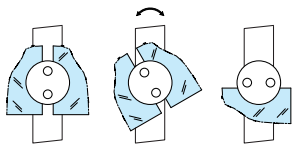

General Characteristics

The Glass Da Vinci systems allow you to create glass railings through the use of the clamp support. By virtue of its circular shape, the accessory simultaneously supports two glass sheets.

The kit of rubber seals in different thicknesses allows the use of monolithic or laminated glass of variable thickness.