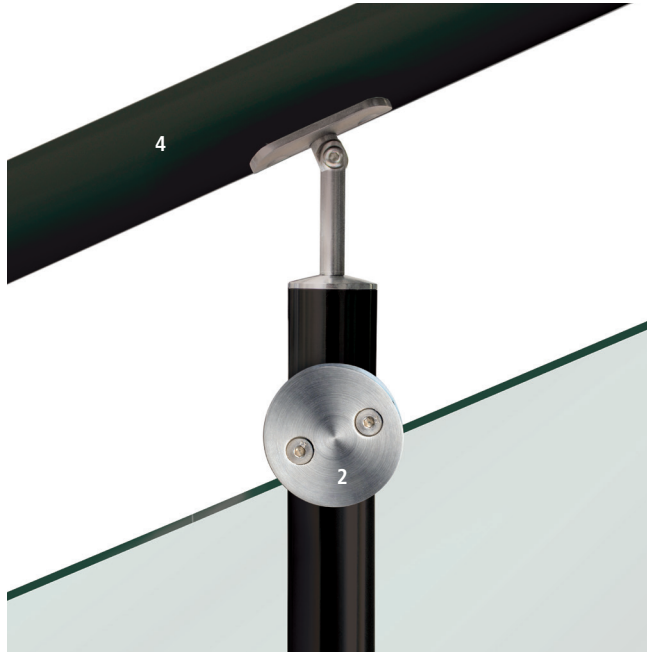

## An undisputed genius

The systems allow you to create glass railings through the use of the "Da Vinci" clamp support. Thanks to the interchangeable anchorage, it can be adapted to any type of pillar.

## Un genio indiscusso

I sistemi consentono di realizzare parapetti in vetro attraverso l'utilizzo del supporto a pinza «Da Vinci» che, grazie all'ancoraggio intercambiabile, può essere adattato a qualsiasi tipo di montante.

## General Characteristics

The Glass Da Vinci systems allow you to create glass railings through the use of the clamp support. By virtue of its circular shape, the accessory simultaneously supports two glass sheets.

## Caratteristiche Generali

I sistemi Glass Da Vinci consentono di realizzare parapetti in vetro attraverso l'utilizzo del supporto a pinza. In virtù della sua forma circolare, l'accessorio sorregge contemporaneamente due lastre di vetro.