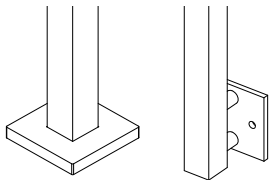

Caratteristiche Generali

I sistemi modulari di parapetto Easy Hold Squared sono i più versatili della gamma IAM Design. Grazie al morsetto con struttura telescopica è possibile utilizzare vetri di vario spessore o addirittura incorniciare il vetro prescelto con un profilo in acciaio AISI 316.

Sono disponibili in 2 versioni standard: per ancoraggio al pavimento o per ancoraggio a parete.