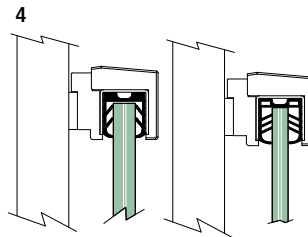

EASY HOLD SQUARED

General Characteristics

The Modular Easy Hold Squared railing systems are the most versatile in the IAM Design range. Thanks to the clamp with telescopic structure it is possible to use glasses of various thickness or even to frame the chosen glass with a profile in AISI 316 steel.

Available in 2 standard versions: for anchoring to the floor or anchoring to the wall.

Caratteristiche Generali

I sistemi modulari di parapetto Easy Hold Squared sono i più versatili della gamma IAM Design. Grazie al morsetto con struttura telescopica è possibile utilizzare vetri di vario spessore o addirittura incorniciare il vetro prescelto con un profilo in acciaio AISI 316.

Sono disponibili in 2 versioni standard: per ancoraggio al pavimento o per ancoraggio a parete.

Technical Features and configuration

- 1 Structure in stainless steel AISI 304 or AISI 316 according to the requirements of use.
- 2 Configuration with live-edge glass panels.
- 3 Configuration with stainless steel frames.
- 4 Different glass thicknesses can be used as required by the safety standard.

 Floor anchorage
Ancorato a pavimento

 Lateral anchorage
Ancorato lateralmente

Caratteristiche Tecniche e configurazione

- 1 Struttura in acciaio inox AISI 304 o AISI 316 a seconda delle necessità di utilizzo.
- 2 Configurazione con lastre di vetro a bordo vivo.
- 3 Configurazione con frame in acciaio inox.
- 4 È possibile utilizzare diversi spessori di vetro come previsto dalla norma di sicurezza.