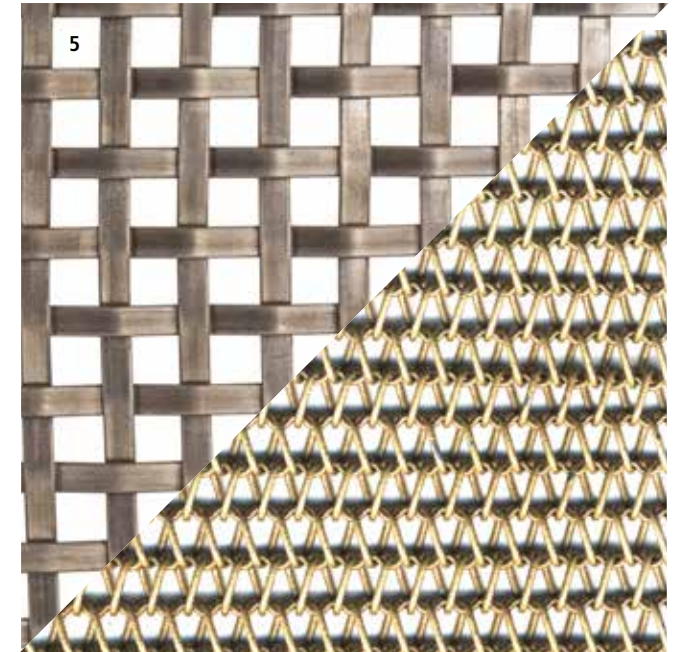

COLLECTION

DESIGNET

The Designets are the most avant-garde systems from an aesthetic point of view.

The wire mesh, a product used almost exclusively in the industrial field, reinvented in an architectural style, is able to satisfy the most refined aesthetic tastes.

I Designet sono i sistemi più avanguardistici dal punto di vista estetico.

La tela metallica, prodotto usato quasi esclusivamente in campo industriale, reinventato in chiave architettonica è in grado di soddisfare i gusti estetici più raffinati.

General Characteristics

The Designets are the most futuristic railing systems of the IAM Design division. Ideal for innovative and revolutionary architectures with this system being characterized by trend setting wire mesh. This element, a product used almost exclusively in the industrial field, reinvented in an architectural style, is able to satisfy the most refined aesthetic tastes.

Available in both soft cloth and rigid mesh versions.

Tested according to European regulations.

Caratteristiche Generali

I Designet sono i sistemi di parapetto più avveniristici della divisione IAM Design. Ideali per le architetture più avanguardistiche, sono caratterizzati dalle reti metalliche. Questo elemento, prodotto usato quasi esclusivamente in campo industriale, reinventato in chiave architettonica è in grado di soddisfare i gusti estetici più raffinati.