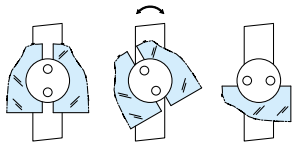

Un genio indiscusso

I sistemi consentono di realizzare parapetti in vetro attraverso l'utilizzo del supporto a pinza «Da Vinci» che, grazie all'ancoraggio intercambiabile, può essere adattato a qualsiasi tipo di montante.

GLASS DA VINCI

General Characteristics

The Glass Da Vinci systems allow you to create glass railings through the use of the clamp support. By virtue of its circular shape, the accessory simultaneously supports two glass sheets.

The kit of rubber seals in different thicknesses allows the use of monolithic or laminated glass of variable thickness.

Caratteristiche Generali

I sistemi Glass Da Vinci consentono di realizzare parapetti in vetro attraverso l'utilizzo del supporto a pinza. In virtù della sua forma circolare, l'accessorio sorregge contemporaneamente due lastre di vetro.