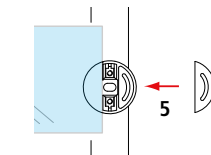

The kit of rubber seals in different thicknesses allows the use of monolithic or laminated glass of variable thickness.

Caratteristiche Generali

I sistemi Glass Da Vinci consentono di realizzare parapetti in vetro attraverso l'utilizzo del supporto a pinza. In virtù della sua forma circolare, l'accessorio sorregge contemporaneamente due lastre di vetro.

Il kit di guarnizioni in gomma a spessori diversi permette l'utilizzo di vetri monolitici o laminati di spessore variabili.

Technical Features and configuration

- 1 Structure in stainless steel AISI 304 or AISI 316 according to the requirements of use.
- 2 The circular "Da Vinci" support can be rotated in any position leaving ample freedom of installation and use.
- 3 The interchangeable anchor makes it possible to adapt it to any structure.
- 4 On request some elements can be customized in color.
- 5 The side closure allows you to turn it into a single-glazed support.

 Floor anchorage
Ancorato a pavimento

 Lateral anchorage
Ancorato lateralmente

Caratteristiche Tecniche e configurazione

- 1 Struttura in acciaio inox AISI 304 o AISI 316 a seconda delle necessità di utilizzo.
- 2 Il supporto circolare "Da Vinci" può essere ruotato in qualsiasi posizione lasciando ampia libertà di installazione e utilizzo.
- 3 L'ancoraggio intercambiabile permette di adattarlo a qualsiasi struttura.
- 4 Su richiesta alcuni elementi possono essere personalizzati nel colore.
- 5 La chiusura laterale ti permette di trasformarlo in un supporto da vetro singolo.