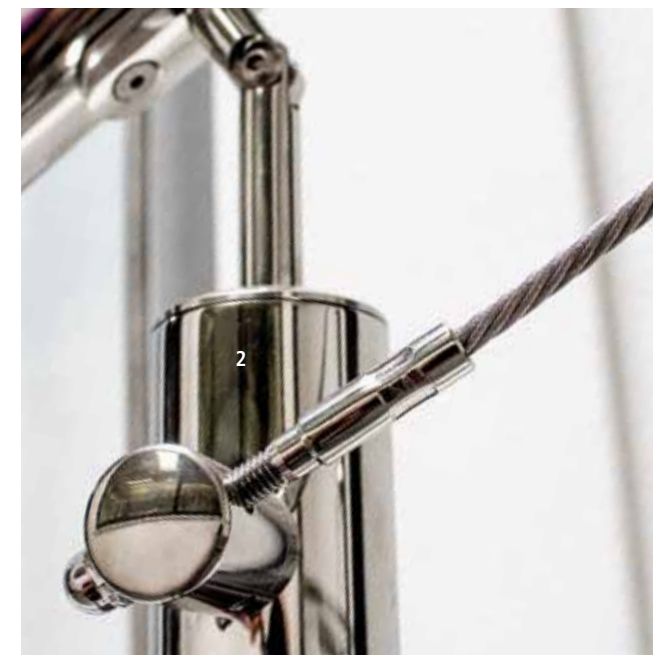

COLLECTION

CABLE

Ideal for architecture in a maritime spirit
The Cable systems make it possible to make steel railings with circular section posts through the use of wires: steel cables consisting of several wires overlapped and wound evenly in a spiral on a central core.

Ideale per un'architettura in spirito marittimo
I sistemi Cable consentono di realizzare parapetti in acciaio con montanti a sezione circolare, attraverso l'utilizzo di trefoli: cavi d'acciaio costituiti da diversi fili sovrapposti ed avvolti uniformemente a spirale su un'anima centrale.

CABLE ROUND

General Characteristics

Thanks to the multitude of dedicated accessories, Cable Round systems create a perfect combination of safety and lightness. In the Round version they meet all the most traditional aesthetic needs.

Cable - Round SPECS:

- Ideal for home and public use;
- Easy to install and move;
- No welding is necessary during the installation;
- Possibility to choose rope diameter 4-5-6 mm;
- Simple design;
- Customizable color and finish of the column;
- Ideale per uso domestico e pubblico;
- Facile da installare e movimentare;
- Non è necessaria nessuna saldatura durante l'installazione;
- Possibilità di scegliere fune di diametro 4-5-6 mm;
- Design essenziale;
- Colore e finitura del piantone personalizzabile;